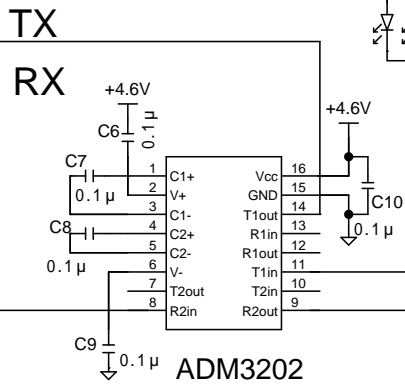

PC
パソコン

Aタイプ
USBケーブル

Bタイプ
USBコネクタ

メス
オス

RS232Cケーブル
(ストレート)

メス
オス

TX
RX

DSUB 9ピン
メス