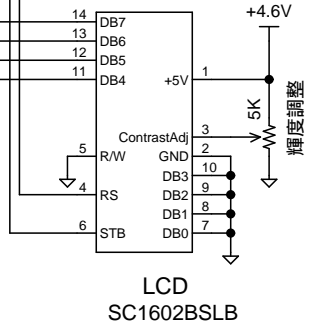

PC
パソコン

Aタイプ
USBケーブル

Bタイプ
USBコネクタ

メス
オス

RS232Cケーブル
(ストレート)

メス
オス

TX
RX

DSUB 9ピン
メス

N		
変番	年月日	変更記事

部品名称	図面番号	
	部品番号	
商品名称	承認	設計
	YS電子工作ラボ	